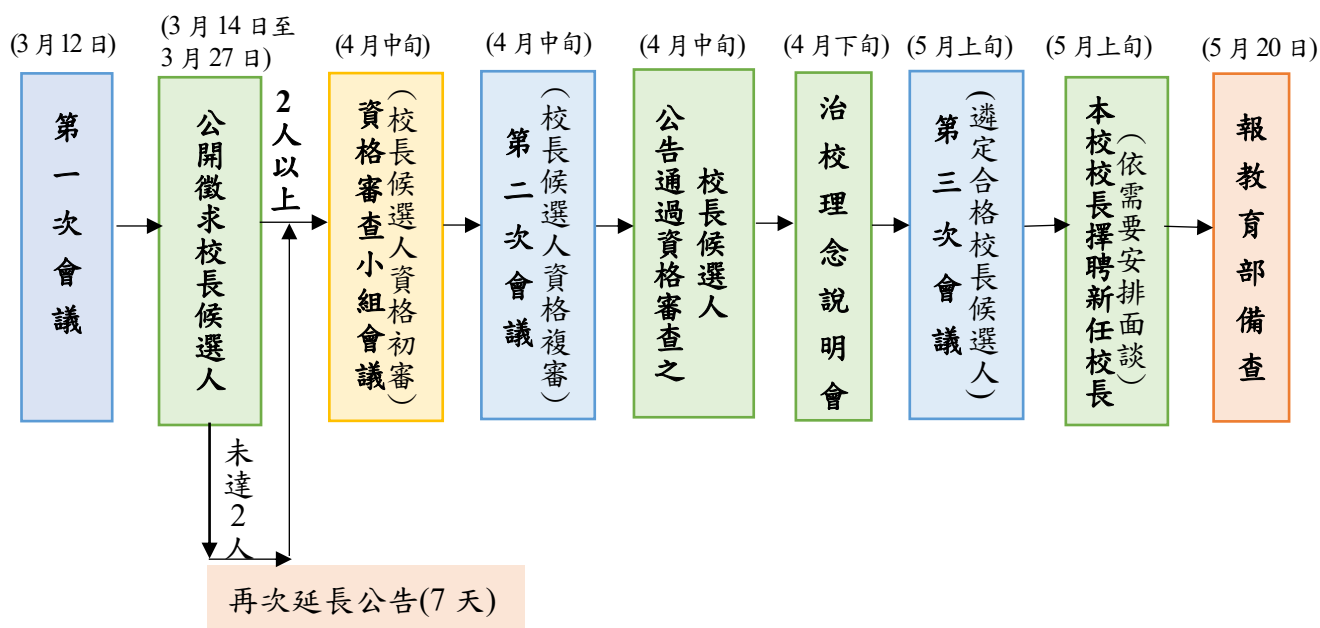

國立中興大學附屬高級中學第四任校長遴選委員會 各階段遴選作業流程

- 1.遴委會審查階段前：校長候選人
- 2.通過資格審查小組初審及遴委會複審階段後：通過資格審查之校長候選人
- 3.遴委會行使同意權後：合格校長候選人