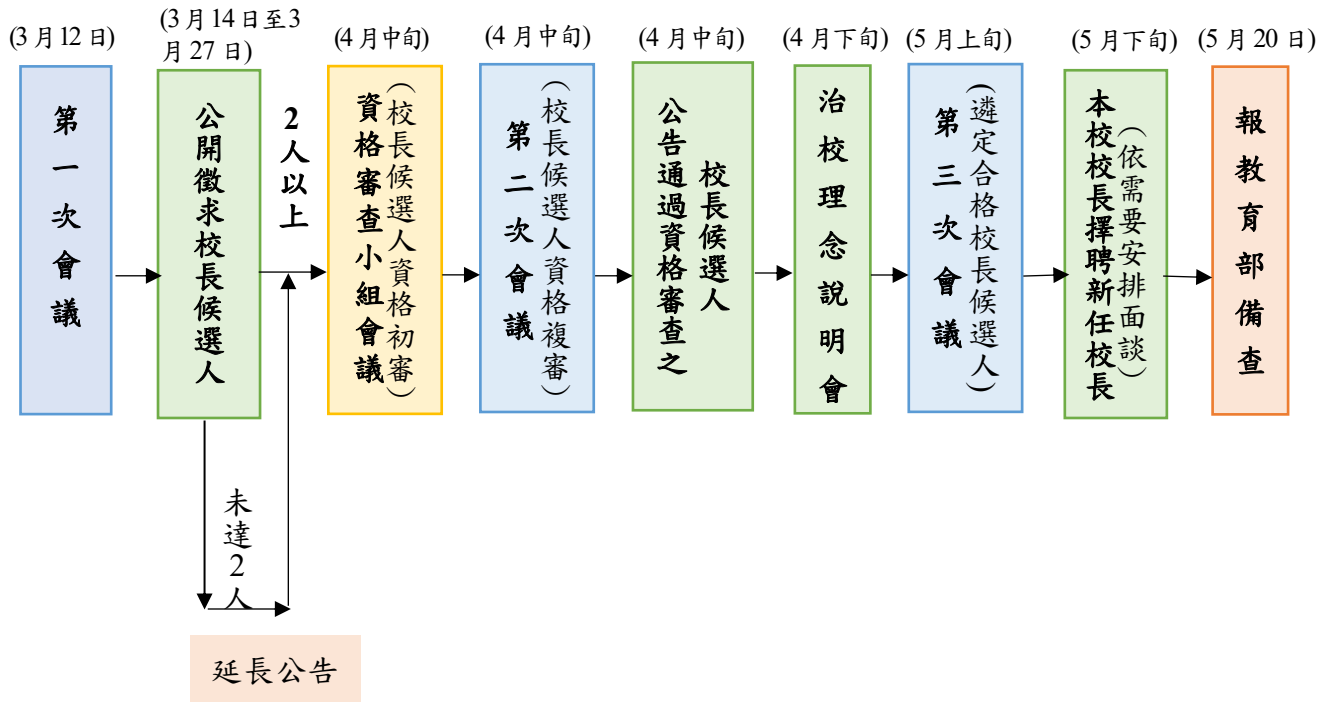

# 國立中興大學附屬臺中高級農業職業學校第四任校長遴選委員會 各階段遴選作業流程

- 1.遴選委員會審查階段前：校長候選人
- 2.通過資格審查小組初審及遴選委員會複審階段後：通過資格審查之校長候選人
- 3.遴選委員會行使同意權後：合格校長候選人