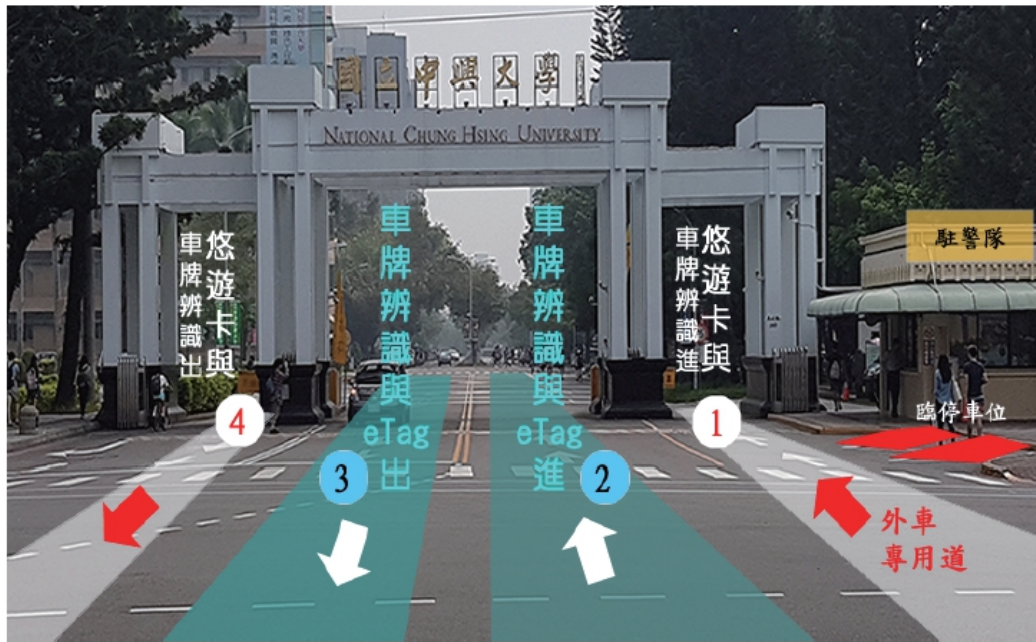

國立中興大學車輛進出需知

- ✓ 1 號車道進校園---4 號車道出校園---走**最旁邊**就對了
- ✓ **計程車**請利用**悠遊卡**感應進出 **30 分鐘內免費**
- ✓ **自行開車**入校學員
 - 事先提供**車號**
 - 當日利用**車牌辨識**進出
- ✓ 自行**騎機車**入校學員
 - 請於校門口駐警隊前**右轉**至**機車停車場**
- ★校門口(興大路 X 學府路)→中興路**直走**
(路過黑森林)→第 1 個路口莊敬路**右轉**
(路過行政大樓)→弘道路**左轉**
- ★**停車~第一停車場**
 - 穿越停車場**前方**即“ 綜合教學大樓”
 - 進入大樓 **1F 左轉**“ 102 翻轉教室”